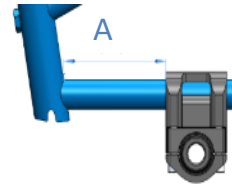

# Bromsmatris för Broms Bambino 3

Rev.2021-01

balansläge - bakaxel

		std konfig	Mått in mm																																						
			15	20	25	30	35	40	45	50	55	60	65	70	75	77	80	85	87	90	95	100	105	110	115	120	125	130	135	140	145	150	155	160	165	170					
<b>Bambino 3</b>	20"	<b>B3bf</b>																																							
	22"	<b>B3</b>																																							
	24"	<b>B3</b>																																							
		std konfig	15	20	25	30	35	40	45	50	55	60	65	70	75	77	80	85	87	90	95	100	105	110	115	120	125	130	135	140	145	150	155	160	165	170					
<b>Bambino 3 Kort</b>	20"	<b>B3</b>																																							
	22"	<b>B3</b>																																							
	24"	<b>B3ff</b>																																							

**Bromsblad BF broms B3 Bakåtflyttad B3bf**  
 Par 4630236  
 Styck 4630235

**Broms B3 std**  
 Par 4630200  
 Vänster 4630201  
 Höger 4630202

**Broms B3 Framflyttad B3ff**  
 Par 4630300  
 Vänster 4630301  
 Höger 4630302