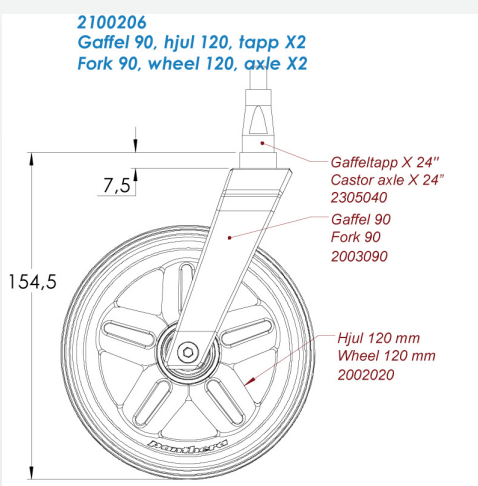

Dessa delar **SKALL** användas vid montering av S3 läänkhjul på Panthera X. Oavsett om stolen är en nybeställning eller om man vill byta ut befintliga läänkhjul på befintlig Panthera X.

90 mm hjul			
Chassi	Drivhjul	art.nr.	Benämning
X	24"	2100201	Gaffel 75, hjul 90 mm, tapp X2/24"
X	25"	2100201	Gaffel 75, hjul 90 mm, tapp X2/24"
X	26"	2100204	Gaffel 90, hjul 90 mm, tapp X2/24"
120mm hjul			
Chassi	Drivhjul	art.nr.	Benämning
X	<b>26"</b>	2100205	Gaffel 75, hjul 120mm, tapp X2/24"
120mm hjul på 5" X chassi			
X 5"	24"	2100205	Gaffel 75, hjul 120mm, tapp X2/24"
X 5"	25"	2100205	Gaffel 75, hjul 120mm, tapp X2/24"
X 5"	26"	<b>2100206</b>	Gaffel 90, hjul 120mm, tapp X2/24"