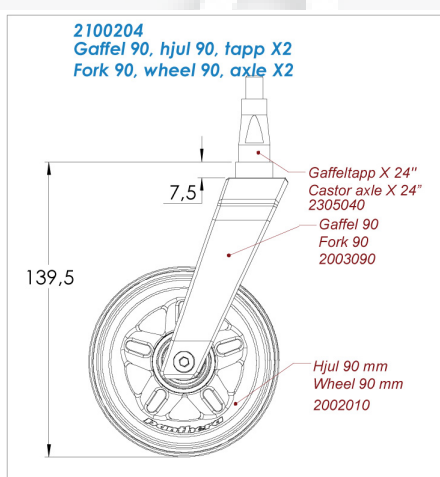

## S3 - LÄNKHJUL PÅ PANTHERA X

Panthera S3 läänkhjul

Panthera X med std läänkhjul

För de som önskar använda det nya **S3 läänkhjulet på Panthera X** så har vi tagit fram detta informationsblad som visar vilka artiklar som behövs.

Dessa delar **SKALL** användas vid montering av S3 läänkhjul på Panthera X. Oavsett om stolen är en nybeställning eller om man vill byta ut befintliga läänkhjul på befintlig Panthera X.

90 mm hjul			
Chassi	Drivhjul	art.nr.	Benämning
X	24"	2100201	Gaffel 75, hjul 90 mm, tapp X2/24"
X	25"	2100201	Gaffel 75, hjul 90 mm, tapp X2/24"
X	26"	2100204	Gaffel 90, hjul 90 mm, tapp X2/24"
120mm hjul			
Chassi	Drivhjul	art.nr.	Benämning
X	<b>26"</b>	2100205	Gaffel 75, hjul 120mm, tapp X2/24"
120mm hjul på 5" X chassi			
X 5"	24"	2100205	Gaffel 75, hjul 120mm, tapp X2/24"
X 5"	25"	2100205	Gaffel 75, hjul 120mm, tapp X2/24"
X 5"	26"	<b>2100206</b>	Gaffel 90, hjul 120mm, tapp X2/24"