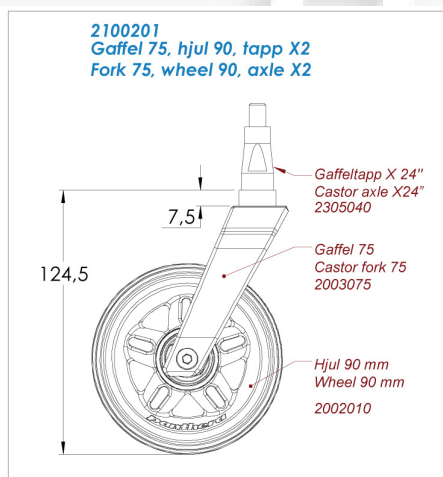

Dessa delar **SKALL** användas vid montering av S3 läänkhjul på Panthera X. Oavsett om stolen är en nybeställning eller om man vill byta ut befintliga läänkhjul på befintlig Panthera X.

90 mm hjul			
Chassi	Drivhjul	art.nr.	Benämning
X	24"	2100201	Gaffel 75, hjul 90 mm, tapp X2/24"
X	25"	2100201	Gaffel 75, hjul 90 mm, tapp X2/24"
X	26"	2100204	Gaffel 90, hjul 90 mm, tapp X2/24"
120mm hjul			
Chassi	Drivhjul	art.nr.	Benämning
X	<b>26"</b>	2100205	Gaffel 75, hjul 120mm, tapp X2/24"
120mm hjul på 5" X chassi			
X 5"	24"	2100205	Gaffel 75, hjul 120mm, tapp X2/24"
X 5"	25"	2100205	Gaffel 75, hjul 120mm, tapp X2/24"
X 5"	26"	<b>2100206</b>	Gaffel 90, hjul 120mm, tapp X2/24"