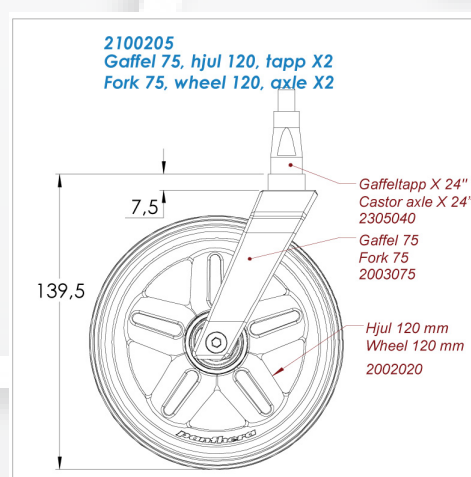

Dessa delar **SKALL** användas vid montering av S3 läänkhjul på Panthera X. Oavsett om stolen är en nybeställning eller om man vill byta ut befintliga läänkhjul på befintlig Panthera X.

90 mm hjul			
Chassi	Drivhjul	art.nr.	Benämning
X	24"	2100201	Gaffel 75, hjul 90 mm, tapp X2/24"
X	25"	2100201	Gaffel 75, hjul 90 mm, tapp X2/24"
X	26"	2100204	Gaffel 90, hjul 90 mm, tapp X2/24"
120mm hjul			
Chassi	Drivhjul	art.nr.	Benämning
X	<b>26"</b>	2100205	Gaffel 75, hjul 120mm, tapp X2/24"
120mm hjul på 5" X chassi			
X 5"	24"	2100205	Gaffel 75, hjul 120mm, tapp X2/24"
X 5"	25"	2100205	Gaffel 75, hjul 120mm, tapp X2/24"
X 5"	26"	<b>2100206</b>	Gaffel 90, hjul 120mm, tapp X2/24"